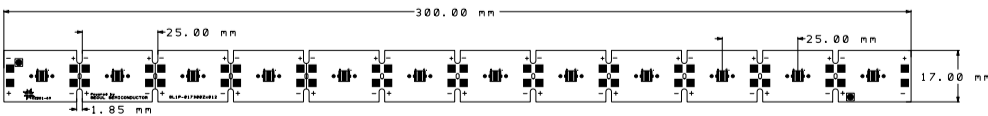

DEVRE ŞEMASI / CIRCUIT DIAGRAM:

12 LED'li 1 kol / Single row with 12 LEDs

BOYUTLAR / DIMENSIONS:

Sipariş Kodları / Ordering Codes	Renk Sıcaklığı / Color Temp.	
SL1P-017300012-00-Z2N827	2700K	
SL1P-017300012-00-Z2N830	3000K	
SL1P-017300012-00-Z2N840	4000K	
SL1P-017300012-00-Z2N740	4000K	
SL1P-017300012-00-Z2N750	5000K	
SL1P-017300012-00-Z2N755	5500K	
SL1P-017300012-00-Z2N765	6500K	
SL1P-017300012-00-Z4N827	2700K	
SL1P-017300012-00-Z4N830	3000K	
SL1P-017300012-00-Z4N740	4000K	
SL1P-017300012-00-Z4N750	5000K	
SL1P-017300012-00-Z4N755	5500K	
SL1P-017300012-00-Z4N765	6500K	