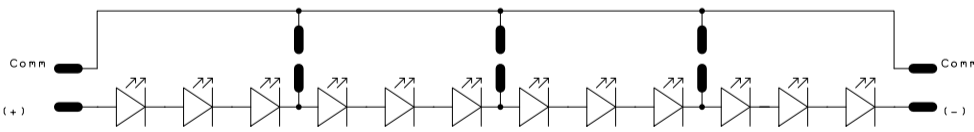

DEVRE ŞEMASI / CIRCUIT DIAGRAM:

12 LED'li 1 kol / Single row with 12 LEDs

BOYUTLAR / DIMENSIONS:

Sipariş Kodları / Ordering Codes	Renk Sıcaklığı / Color Temp.	
SL1P-017300012-00-Z2N827	2700K	
SL1P-017300012-00-Z2N830	3000K	
SL1P-017300012-00-Z2N840	4000K	
SL1P-017300012-00-Z2N740	4000K	
SL1P-017300012-00-Z2N750	5000K	
SL1P-017300012-00-Z2N755	5500K	
SL1P-017300012-00-Z2N765	6500K	
SL1P-017300012-00-Z4N827	2700K	
SL1P-017300012-00-Z4N830	3000K	
SL1P-017300012-00-Z4N740	4000K	
SL1P-017300012-00-Z4N750	5000K	
SL1P-017300012-00-Z4N755	5500K	
SL1P-017300012-00-Z4N765	6500K	