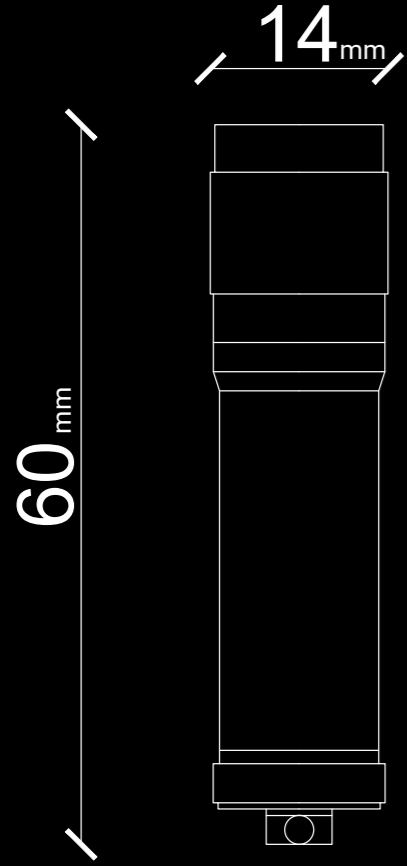

Yüksek pil ömrüne sahiptir. Bir adet 10440 batarya ile çalışır.

Teknik Özellikler

Gövde Malzemesi	Alüminyum alaşım
Lens Açısı	16°
Güç Tüketimi	2W
Işık Kaynağı	CA-18-3X LED
Çalışma Voltajı	3,6 V DC
Renk Sıcaklığı	350 lm
CRI	>70
IP Sınıfı	IPX8

ELF-03

ELF-04

ELF-09

ELF-14

ELF-10

ELF-10

ELF-10

ELF-10 el feneri, hafif ve kompakt tasarımıyla dikkat çeken bir üründür. Sadece 9 gram ağırlığındaki fener, taşıma kolaylığı sağlar. ELF-10 ebatına göre yüksek aydınlatma performansına sahiptir. Çevir aç başlığı sayesinde kullanım kolaylığı sağlar. Sadece 1 adet AAA pil ile çalışır ve oldukça tasarruflu bir üründür. ELF-10 el feneri, açık hava etkinlikleri ve acil durumlar için ideal bir seçenektir.

Gövde Malzemesi	Alüminyum alaşım
Lens Açısı	16°
Güç Tüketimi	2W
Işık Kaynağı	CA-18-3X LED
Çalışma Voltajı	3,6 V DC
Renk Sıcaklığı	
CRI	>70
IP Sınıfı	IPX8
Işık Akısı (lm)	350lm

TODAY, TOMORROW
AND
FOREVER...

Body Material	Aluminum Alloy
Lens Angle	16°
Power Consumption	2W
Source of Light	CA-18-3X LED
Operating Voltage	3,6 V DC
Color Temperature	
CRI	>70
IP Class	IPX8
Luminous Flux (lm)	350lm

TODAY, TOMORROW
AND
FOREVER...