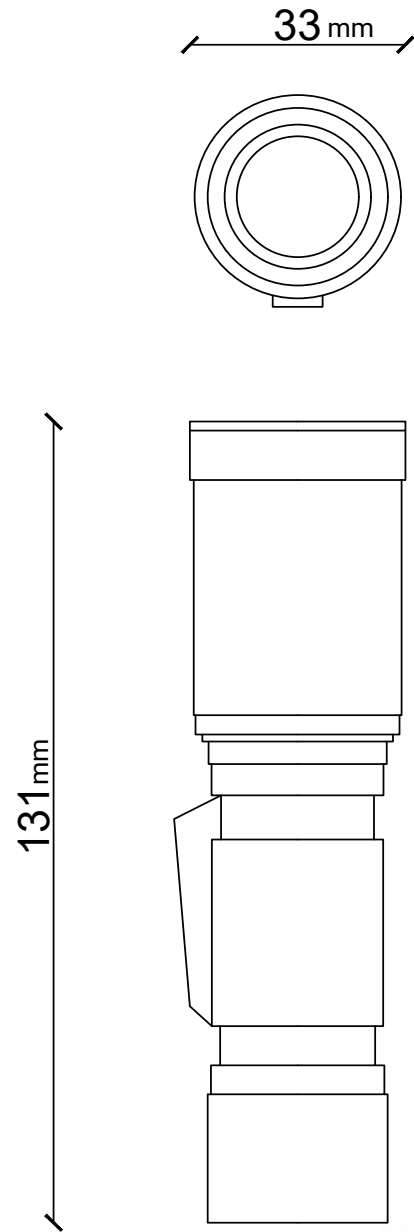

Gövde Malzemesi
Lens Açısı
Güç Tüketimi
Işık Kaynağı
Çalışma Voltajı
Renk Sıcaklığı
CRI
IP Sınıfı
Işık Akısı (lm)

Alüminyum alaşım
10° ~ 65° (Ayarlanabilir)
10W
Cree Led
3,6V DC
>70
IP65
1000lm

TODAY, TOMORROW
AND
FOREVER...