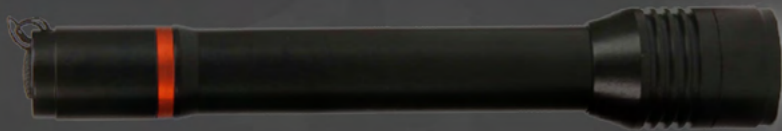

350lm

1000lm

ELF-05-1

ELF-05-2

ELF-05-3

ELF-07

ELF-08

ELF-04

ELF-04

Su altı dalışları için ideal bir seçenek olan ELF-04 dalış el feneri, 70 metreye kadar suya dayanıklıdır ve 3200 lümen ışık akısıyla yüksek aydınlatma performansı sunar. 6-8 saatlik şarj süresi sayesinde kesintisiz çalışma imkanı sağlar. 4 farklı ışık modu vardır.

Gövde Malzemesi	6061-T6 Alüminyum
Lens Açısı	45°
Güç Tüketimi	20W
Işık Kaynağı	Cree XHP70 LED
Çalışma Voltajı	7,2 VDC
Renk Sıcaklığı	
CRI	>70
IP Sınıfı	3200 lm @High Mode
Işık Akısı (lm)	

TODAY, TOMORROW
AND
FOREVER...