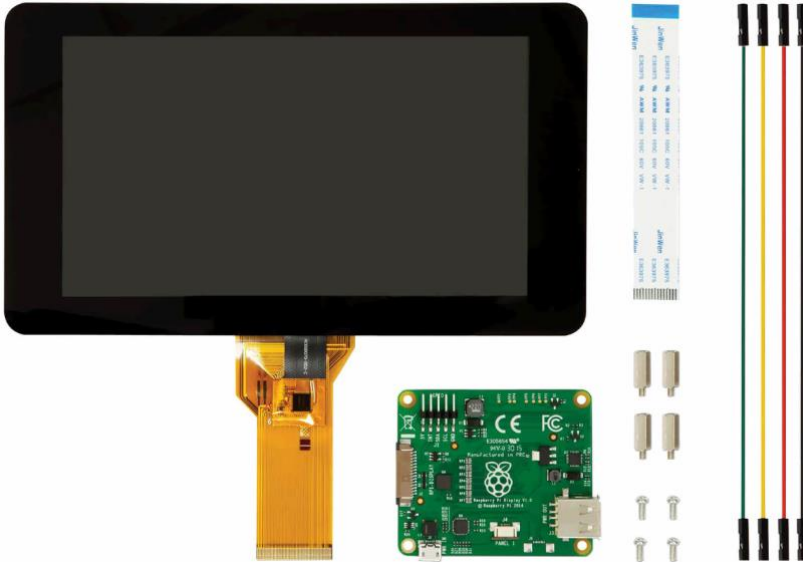

Raspberry Pi 7" Dokunmatik Ekran (Orijinal)

Raspberry Pi mini bilgisayarların tablet veya bilgisayar olarak kullanılabilmesi için bir ekran desteği gerekmektedir. Raspberry Pi modelleri için üretilen bu ürün ile Raspberry Pi tek kart bilgisayarınızı bir tablete dönüştürebilirsiniz. Bunun için tek yapmanız gereken siparişinizi vermek. Raspberry Pi 7" Dokunmatik Ekran uygun fiyatlar ile sizleri bekliyor. Kullanıcı deneyimini yükselten bu ürün ile Raspberry Pi'nizi çok daha kolay bir şekilde kullanabileceksiniz.

Raspberry Pi 7" Dokunmatik Ekran Teknik Özellikleri

Bu ekran 800x480 çözünürlüğe ve 7" ekran genişliğine sahiptir. Dokunmatik olması ile de projelerinizde kolaylık sunmaktadır.

- 10 noktaya kadar multitouch özelliğe sahiptir.
- Ekran, 24 bit renk aralığı (@60fps) ve 800x480 piksellik çözünürlük bulunmaktadır.
- 70 derece görüş açısı
- DSI port üzerinden kullanılmaktadır.
- Son versiyon Raspbian OS ile kullanılması gerekmektedir.
- Mouse ve klavyeye gerek kalmadan sanal klavye ile kullanılabilir.
- Metal arka kasa ve Pi için montaj delikleri
- Ekran Ölçüleri: 194x110x20mm
- Ekranın Net Kullanılabilir Ölçüleri: 155x86mm

Paket İçeriği:

- 7" Dokunmatik LCD Ekran
- DSI Ribbon Kablosu
- 4 Adet Vida
- 4 Adet Jumper Kablo