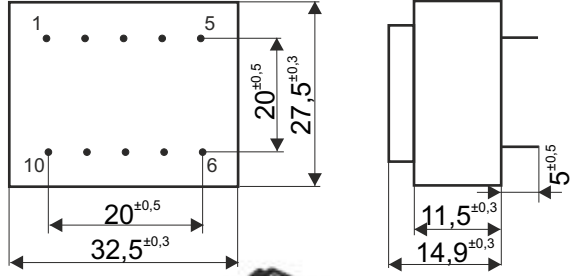

EI30/5 0,5VA

Özellikleri

VDE 0570 / EN 61558 Normuna
Göre Vakum Dolgulu İki Bölmeli
Sarımlı İzolasyon Sınıfı 70° C/F
Kısa Devre Dayanıkl
Ağırlığı 43 Gr.

Characteristic

According to VDE 0570 / EN 61558
Potted under vacuum Split-Bobbin
winding Insulation Class ta 70° C/F
Short-circuit proof
Weight 43 Gr.

SİPARİŞ KODU Order No.	PRİMER [V] Primary	SEKONDER [V] Secondary	AKIM [mA] Current	PİM ARALIĞI Pim	BOŞTAKI VOLTAJI [V] No-Load Voltage
ASL 101106	230V~	6	83	1 - 5 / 7 - 9	9,7
ASL 101108	230V~	7.5	67	1 - 5 / 7 - 9	13,1
ASL 101109	230V~	9	55	1 - 5 / 7 - 9	14,1
ASL 101112	230V~	12	41	1 - 5 / 7 - 9	20,5
ASL 101115	230V~	15	33	1 - 5 / 7 - 9	24,6
ASL 101118	230V~	18	27,5	1 - 5 / 7 - 9	28,4
ASL 101124	230V~	24	20	1 - 5 / 7 - 9	37,0
ASL 101206	230V~	2 x 6	2 x 41	1-5/6-7,9-10	2 x 10,1
ASL 101208	230V~	2 x 7.5	2 x 33	1-5/6-7,9-10	2 x 13,1
ASL 101209	230V~	2 x 9	2 x 27,5	1-5/6-7,9-10	2 x 15,6
ASL 101212	230V~	2 x 12	2 x 20,0	1-5/6-7,9-10	2 x 19,9
ASL 101215	230V~	2 x 15	2 x 16,5	1-5/6-7,9-10	2 x 23,3
ASL 101218	230V~	* 2 x 18	2 x 13,8	1-5/6-7,9-10	2 x 27,9
ASL 101224	230V~	* 2 x 24	2 x 10,4	1-5/6-7,9-10	2 x 37,2